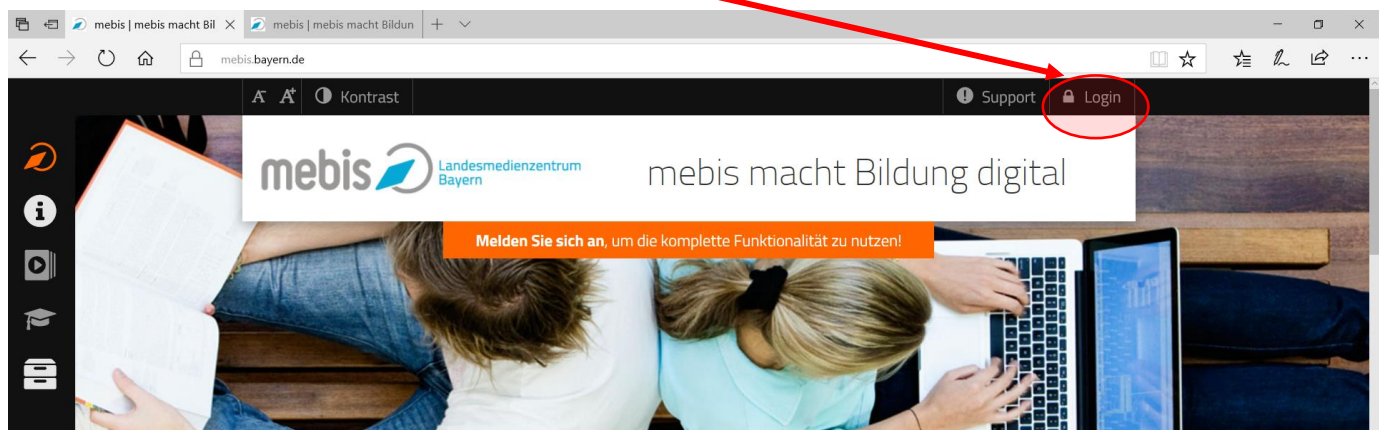

mebis.bayern.de

ein. Dann öffnet sich eine Seite, die so aussieht:

Rechts oben findest du das Wort „Login“

Das klickst du an und siehst folgendes:

Hier gibst du nun in die obere Zeile deinen Benutzernamen und in die untere Zeile dein Passwort ein. Beides erhältst du von deiner Klassenlehrerin/deinem Klassenlehrer. Jetzt bist du bei mebis eingeloggt und es kann losgehen!

Deine Seite sieht nun so aus:

Du siehst oben rechts in dem orangenen Feld deinen Namen.

Links findest du eine Leiste, mit Symbolen. Diese Leiste öffnet sich, wenn du etwas anklicken willst.

Auf der Lernplattform  sind die Inhalte, die dir deine Lehrerin oder dein Lehrer zum Lernen bereitgestellt hat. Wir hoffen, dass es „klappt“! 😊