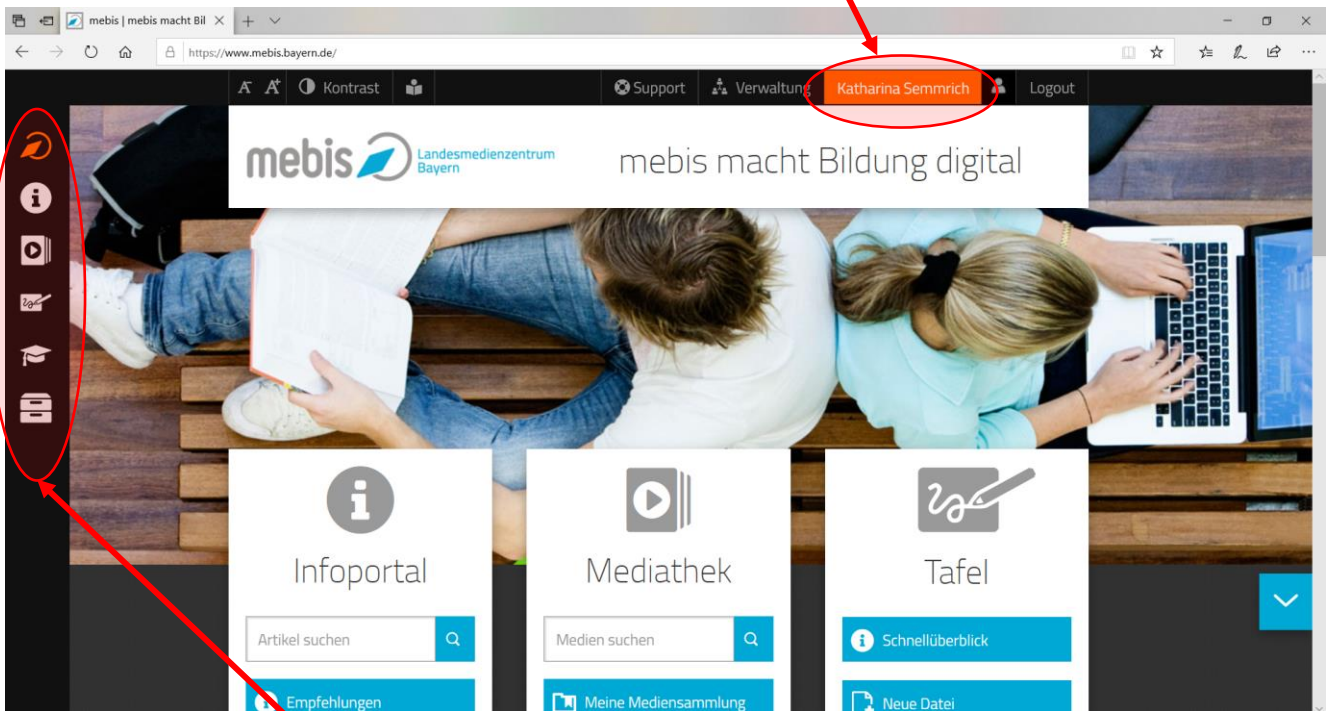

mebis.bayern.de

ein. Dann öffnet sich eine Seite, die so aussieht:

Rechts oben findest du das Wort „Login“

Das klickst du an und siehst folgendes:

Hier gibst du nun in die obere Zeile deinen Benutzernamen und in die untere Zeile dein Passwort ein. Beides erhältst du von deiner Klassenlehrerin/deinem Klassenlehrer. Jetzt bist du bei mebis eingeloggt und es kann losgehen!

Deine Seite sieht nun so aus:

Du siehst oben rechts in dem orangenen Feld deinen Namen.

Links findest du eine Leiste, mit Symbolen. Diese Leiste öffnet sich, wenn du etwas anklicken willst.

Auf der Lernplattform  sind die Inhalte, die dir deine Lehrerin oder dein Lehrer zum Lernen bereitgestellt hat. Wir hoffen, dass es „klappt“! 😊