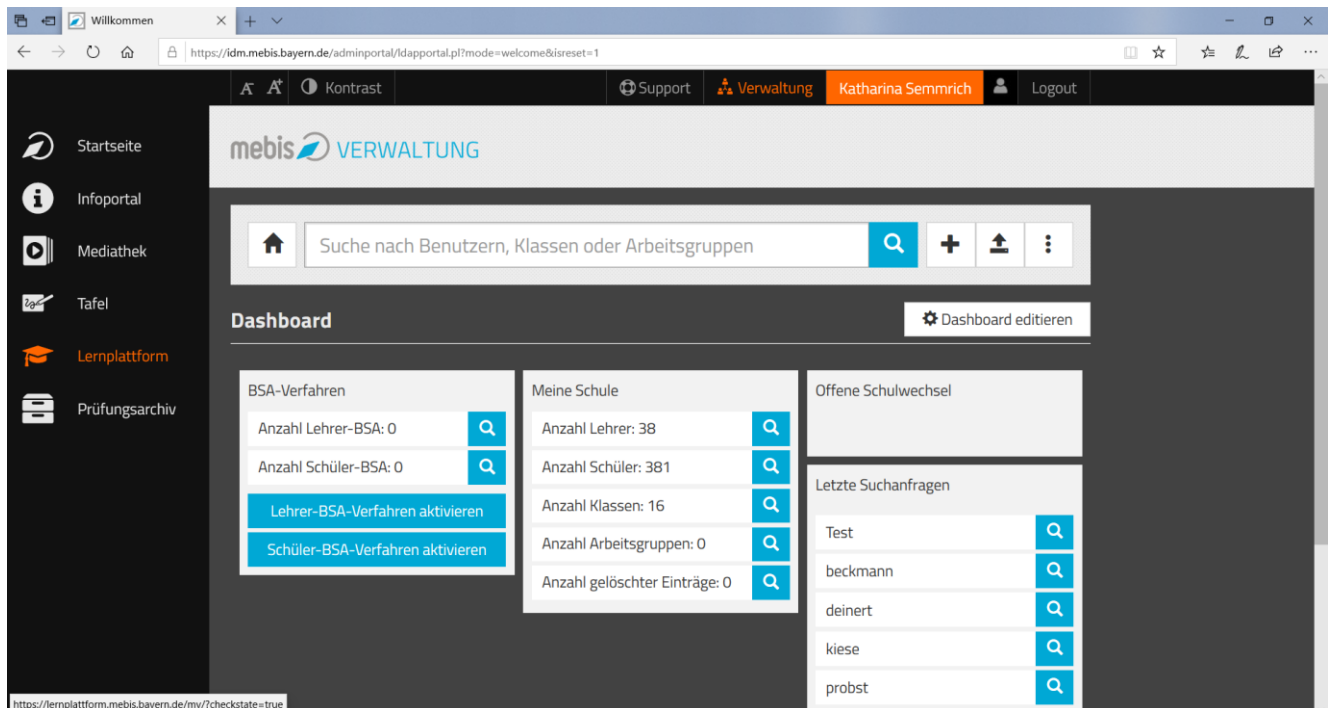

mebis.bayern.de

ein. Dann öffnet sich eine Seite, die so aussieht:

Rechts oben findest du das Wort „Login“

Das klickst du an und siehst folgendes:

Hier gibst du nun in die obere Zeile deinen Benutzernamen und in die untere Zeile dein Passwort ein. Beides erhältst du von deiner Klassenlehrerin/deinem Klassenlehrer. Jetzt bist du bei mebis eingeloggt und es kann losgehen!

Deine Seite sieht nun so aus:

Du siehst oben rechts in dem orangenen Feld deinen Namen.

Links findest du eine Leiste, mit Symbolen. Diese Leiste öffnet sich, wenn du etwas anklicken willst.

Auf der Lernplattform  sind die Inhalte, die dir deine Lehrerin oder dein Lehrer zum Lernen bereitgestellt hat. Wir hoffen, dass es „klappt“! 😊